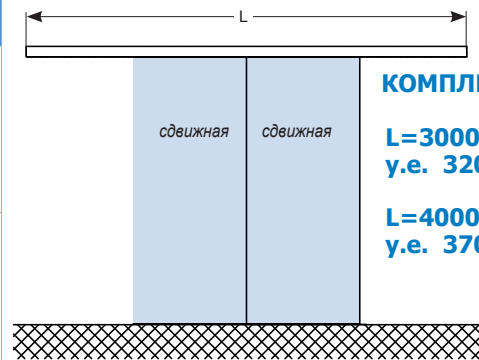

КОМПЛЕКТ

**L=2000 мм
у.е. 220,00**

**L=3000 мм
у.е. 260,00**

V-1100 SET 2

2 СДВИЖНЫЕ СТВОРКИ

Для стекла 8/10 мм - установка на стену:
Профиль с декоративной крышкой в анодированном алюминии, длиной L=2000, L=3000
4 зажима с каретками
4 стопора
2 торцевые крышки
2 напольные направляющие V-012

2 SLIDING PANELS

Set Easy80 for glass 8/10 mm - wall installation containing :
Track and cover profile in anodised aluminium in standard lengths L=2000, L=3000
N° 4 clamp carriers
N° 4 stoppers - N° 2 endcaps
N° 2 floor guides V-012