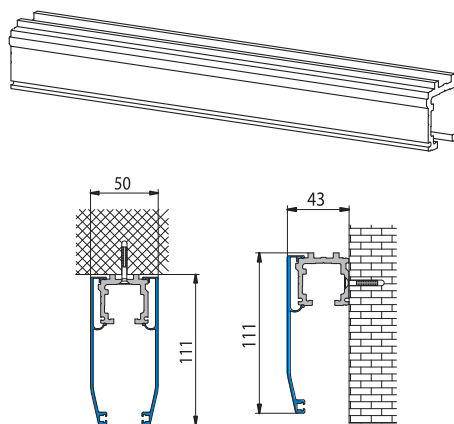

ART. V-1100 "EASY 80"

V-1100	
НАПРАВЛЯЮЩИЙ ПРОФИЛЬ EASY80	
TRACK PROFILE EASY80	
ДЛИНА - LENGTH	АНОДИРОВКА
1500 mm.	у.е. 84,00
2000 mm.	у.е. 96,00
2500 mm.	у.е. 110,00
3000 mm.	у.е. 125,00
3500 mm.	у.е. 139,00
4000 mm.	у.е. 154,00
4500 mm.	у.е. 169,00
5000 mm.	у.е. 182,00
5500 mm.	у.е. 195,00
6000 mm.	у.е. 206,00

V-1101	
ДЕКОРАТИВНАЯ КРЫШКА EASY80	
анодированный алюминий	
COVER PROFILE EASY80	
in anodised aluminium	
ДЛИНА - LENGTH	АНОДИРОВКА
1500 mm.	у.е. 53,10
2000 mm.	у.е. 61,40
2500 mm.	у.е. 67,10
3000 mm.	у.е. 75,00
3500 mm.	у.е. 83,20
4000 mm.	у.е. 90,00
4500 mm.	у.е. 97,80
5000 mm.	у.е. 105,00
5500 mm.	у.е. 110,30
6000 mm.	у.е. 114,40