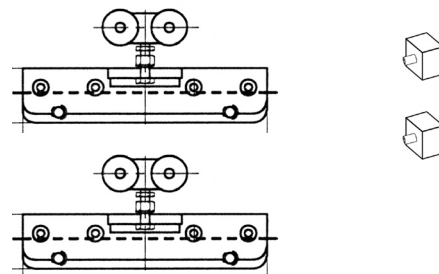

METALGLAS

ART. V-1000

1 у.е. = 1 евро по ЦБ +2%

"EASY"

V-1000

НАПРАВЛЯЮЩИЙ ПРОФИЛЬ УСТАНОВКА В ПРОЕМ/НА СТЕНУ
TRACK PROFILE CEILING OR WALL INSTALLATION

120 KG

ДЛИНА / LENGTH	АЛЮМИНИЙ /RAW
1500 мм.	у.е. 84,00
2000 мм.	у.е. 96,00
2500 мм.	у.е. 110,00
3000 мм.	у.е. 125,00
3500 мм.	у.е. 139,00
4000 мм.	у.е. 154,00
4500 мм.	у.е. 169,00
5000 мм.	у.е. 182,00
5500 мм.	у.е. 195,00
6000 мм.	у.е. 206,00

V-1001

ДЕКОРАТИВНАЯ КРЫШКА
"EASY" COVER PROFILE

ДЛИНА / LENGTH	АНОД. АЛ. /ANODISED
1500 мм.	у.е. 53,10
2000 мм.	у.е. 61,40
2500 мм.	у.е. 67,10
3000 мм.	у.е. 75,00
3500 мм.	у.е. 83,20
4000 мм.	у.е. 90,00
4500 мм.	у.е. 97,80
5000 мм.	у.е. 105,00
5500 мм.	у.е. 110,30
6000 мм.	у.е. 114,40

V-1003

НАБОР

Комплект для одной сдвижной створки:
2 каретки с зажимами V-010
2 стопора

ACCESSORY SET

Sliding accessory set for one panel
complete with:
N° 2 clamp carriers V-010
N° 2 stoppers

КОМПЛЕКТ у.е. 128,00