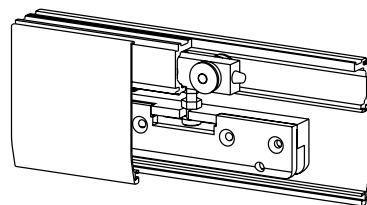

METALGLAS

ART. V-1000

1 у.е. = 1 евро по ЦБ +2%

"EASY"

V-1000

НАПРАВЛЯЮЩИЙ ПРОФИЛЬ УСТАНОВКА В ПРОЕМ/НА СТЕНУ
TRACK PROFILE CEILING OR WALL INSTALLATION

120 KG

ДЛИНА / LENGTH	АЛЮМИНИЙ /RAW
1500 мм.	у.е. 84,00
2000 мм.	у.е. 96,00
2500 мм.	у.е. 110,00
3000 мм.	у.е. 125,00
3500 мм.	у.е. 139,00
4000 мм.	у.е. 154,00
4500 мм.	у.е. 169,00
5000 мм.	у.е. 182,00
5500 мм.	у.е. 195,00
6000 мм.	у.е. 206,00

V-1001

ДЕКОРАТИВНАЯ КРЫШКА
"EASY" COVER PROFILE

ДЛИНА / LENGTH	АНОД. АЛ. /ANODISED
1500 мм.	у.е. 53,10
2000 мм.	у.е. 61,40
2500 мм.	у.е. 67,10
3000 мм.	у.е. 75,00
3500 мм.	у.е. 83,20
4000 мм.	у.е. 90,00
4500 мм.	у.е. 97,80
5000 мм.	у.е. 105,00
5500 мм.	у.е. 110,30
6000 мм.	у.е. 114,40

V-1003

НАБОР

Комплект для одной сдвижной створки:
2 каретки с зажимами V-010
2 стопора

ACCESSORY SET

Sliding accessory set for one panel
complete with:
N° 2 clamp carriers V-010
N° 2 stoppers

КОМПЛЕКТ у.е. 128,00