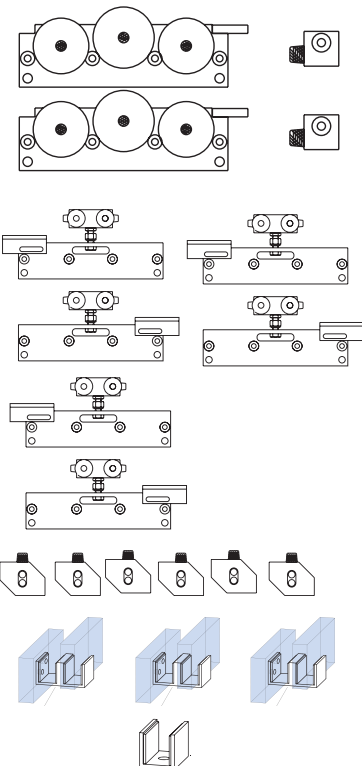

TELESCOPISCH 4 LÄUFIG - TELESCOPICAL 4 WAYS

V-4200

LAUFSCHIENENPROFIL

TRACK PROFILE WITH PROFILE COVER

LÄNGE - LENGTH	ALUMINIUM EV1 - ANODISED
2000 mm.	€ 878,00
2500 mm	€ 1040,00
3000 mm.	€ 1203,00
3500 mm.	€ 1396,00
4000 mm.	€ 1593,00
4500 mm.	€ 1764,00
5000 mm.	€ 1938,00
5500 mm.	€ 2061,00
6000 mm.	€ 2200,00

V-4201

PAAR ENDKAPPEN

links/rechts

PAIR ENDCAPS

Left / Right

€ **49,40**

V-4202

ZUBEHÖR

komplett für
N° 4 bewegliche Schiebetüren
mit
Mitnehmer und:
N° 8 Laufwagen - Klemmschuhe
N° 8 Stopper
N° 1 Bodenführung V-012
N° 3 Doppel-Bodenführungen

ACCESSORY SET

Telescopic sliding accessory set
for 4 panels
with follower system
complete with:
N° 8 clamp carriers
N° 8 stoppers
N° 1 floor guide V-012
N° 3 double floor guides

Total set € 1432,00

V-4203

VERBINDUNGSTANGE

Teleskopisches Profil V-4100, V-4200 Wand Befestigung

BRACKET FOR CONNECTING TELESCOPICAL TRACK

profile V-4100, V-4200 and wall

€ **14,00**
prezzo al pezzo
price each pcs