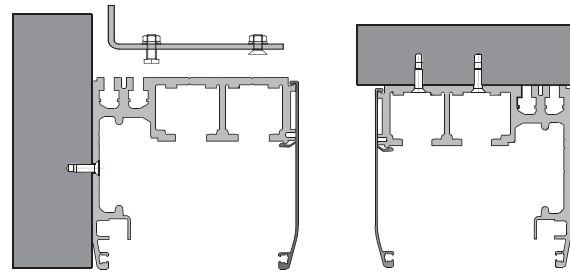

TELESCOPISCH 4 LÄUFIG - TELESCOPICAL 4 WAYS

V-4200

LAUFSCHIENENPROFIL

TRACK PROFILE WITH PROFILE COVER

LÄNGE - LENGTH	ALUMINIUM EV1 - ANODISED
2000 mm.	€ 878,00
2500 mm	€ 1040,00
3000 mm.	€ 1203,00
3500 mm.	€ 1396,00
4000 mm.	€ 1593,00
4500 mm.	€ 1764,00
5000 mm.	€ 1938,00
5500 mm.	€ 2061,00
6000 mm.	€ 2200,00

V-4201

PAAR ENDKAPPEN

links/rechts

PAIR ENDCAPS

Left / Right

€ **49,40**

V-4202

ZUBEHÖR

komplett für
N° 4 bewegliche Schiebetüren
mit
Mitnehmer und:
N° 8 Laufwagen - Klemmschuhe
N° 8 Stopper
N° 1 Bodenführung V-012
N° 3 Doppel-Bodenführungen

ACCESSORY SET

Telescopic sliding accessory set
for 4 panels
with follower system
complete with:
N° 8 clamp carriers
N° 8 stoppers
N° 1 floor guide V-012
N° 3 double floor guides

Total set € 1432,00

V-4203

VERBINDUNGSTANGE

Teleskopisches Profil V-4100, V-4200 Wand Befestigung

BRACKET FOR CONNECTING TELESCOPICAL TRACK

profile V-4100, V-4200 and wall

€ **14,00**
prezzo al pezzo
price each pcs