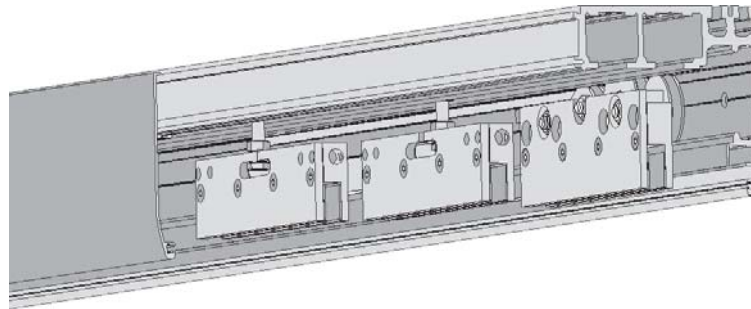

TELESCOPISCH 4 LÄUFIG - TELESCOPICAL 4 WAYS

V-4200

LAUFSCHIENENPROFIL

TRACK PROFILE WITH PROFILE COVER

LÄNGE - LENGTH	ALUMINIUM EV1 - ANODISED
2000 mm.	€ 878,00
2500 mm	€ 1040,00
3000 mm.	€ 1203,00
3500 mm.	€ 1396,00
4000 mm.	€ 1593,00
4500 mm.	€ 1764,00
5000 mm.	€ 1938,00
5500 mm.	€ 2061,00
6000 mm.	€ 2200,00

V-4201

PAAR ENDKAPPEN

links/rechts

PAIR ENDCAPS

Left / Right

€ **49,40**

V-4202

ZUBEHÖR

komplett für
N° 4 bewegliche Schiebetüren
mit
Mitnehmer und:
N° 8 Laufwagen - Klemmschuhe
N° 8 Stopper
N° 1 Bodenführung V-012
N° 3 Doppel-Bodenführungen

ACCESSORY SET

Telescopic sliding accessory set
for 4 panels
with follower system
complete with:
N° 8 clamp carriers
N° 8 stoppers
N° 1 floor guide V-012
N° 3 double floor guides

Total set € 1432,00

V-4203

VERBINDUNGSTANGE

Teleskopisches Profil V-4100, V-4200 Wand Befestigung

BRACKET FOR CONNECTING TELESCOPICAL TRACK

profile V-4100, V-4200 and wall

€ **14,00**
prezzo al pezzo
price each pcs